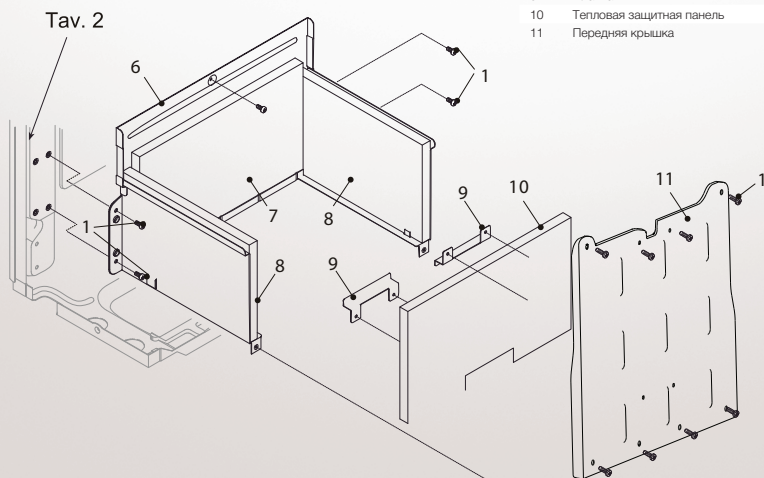

№	Наименование	Артикул
1	Винт 3.9x9,5 v.1	EB69915079
2	Прессостат вентилятора	AB10090016
3	Трубка	GA61711457
4	Вентилятор	AA10020022
5	Дымосборник	BA11010222
6	Задняя крышка	BA11010231
7	Тепловая защитная панель	ED15010034
8	Тепловая защитная панель	ED15010002
9	Планка	BA11050104
10	Тепловая защитная панель	ED15010033
11	Передняя крышка	BA11010221