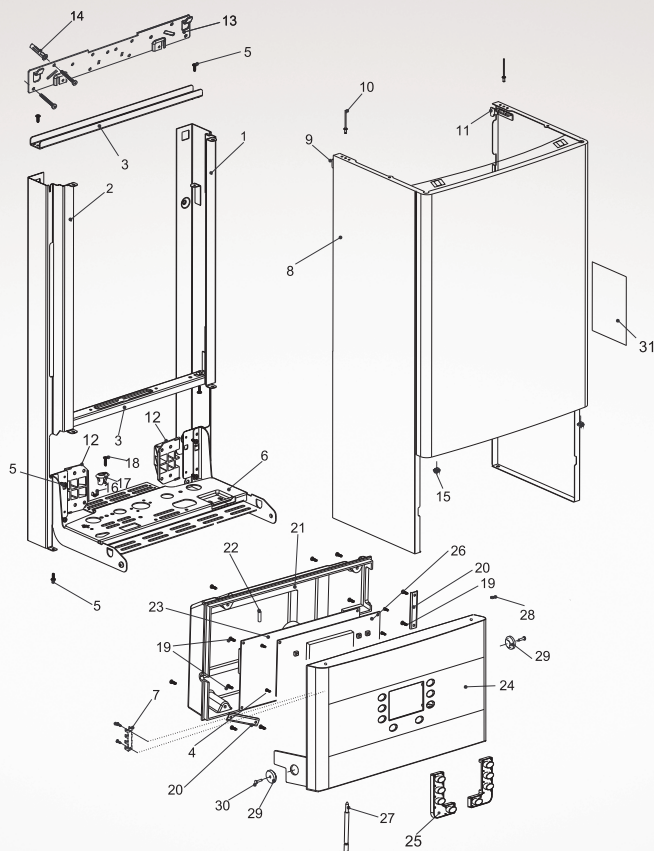

№	Наименование	Артикул
1	Правая стойка	Va11010013
2	Левая стойка	Va11010014
3	Горизонтальная планка	Va11010053
4	Винт-саморез 3,5x9,5	Eb69915231
5	Винт-саморез 3,9x9,6	Eb69915079
6	Основание	Va11010153
7	Разъем заземления	Ea13030001
8	Крышка котла	Va11010124
9	Левый кронштейн	Va63611882
10	Винт 3,2x7	Eb69915093
11	Правый кронштейн	Va63611881
12	Пластиковый кронштейн	Vb10020433
13	Монтажная планка	Va62811783
14	Крепеж	Ed63612088
15	Гайка	Eb69915230
16	Клемма	Eb69915037
17	Крепление провода	Ec61715371

№	Наименование	Артикул
18	Винт саморез 4,8x25	Eb69915171
19	Винт саморез 3,5x12	Eb69915240
20	Фиксатор	Va11050024
21	Крышка	Vb12010031
22	Предохранитель 2А	Eb66018968
23	Плата управления универсальная	Aa10040130
23	Процессор	I310027B
24	Передняя панель	Vb12010094
25	Кнопки	Ec12020076 L/ Ec12020077 R
26	Плата дисплея	Aa10040108
27	Невыпадающий винт M4	Eb11060036
28	Шайба	Ec63611869
29	Пластиковая шайба	Ec63611863
30	Винт 3,2x12	Eb69915168
31	Наклейка	Fd14050264