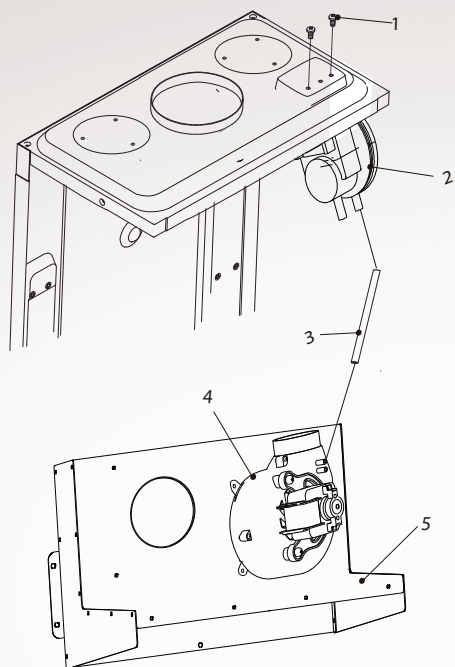

№	Наименование	Артикул
1	Винт 3.9x9,5 v.1	EB69915079
2	Прессостат вентилятора	AB10090016
3	Трубка	GA61711457
4	Вентилятор	AA10020022
5	Дымосборник	BA11010222
6	Задняя крышка	BA11010231
7	Тепловая защитная панель	ED15010034
8	Тепловая защитная панель	ED15010002
9	Планка	BA11050104
10	Тепловая защитная панель	ED15010033
11	Передняя крышка	BA11010221