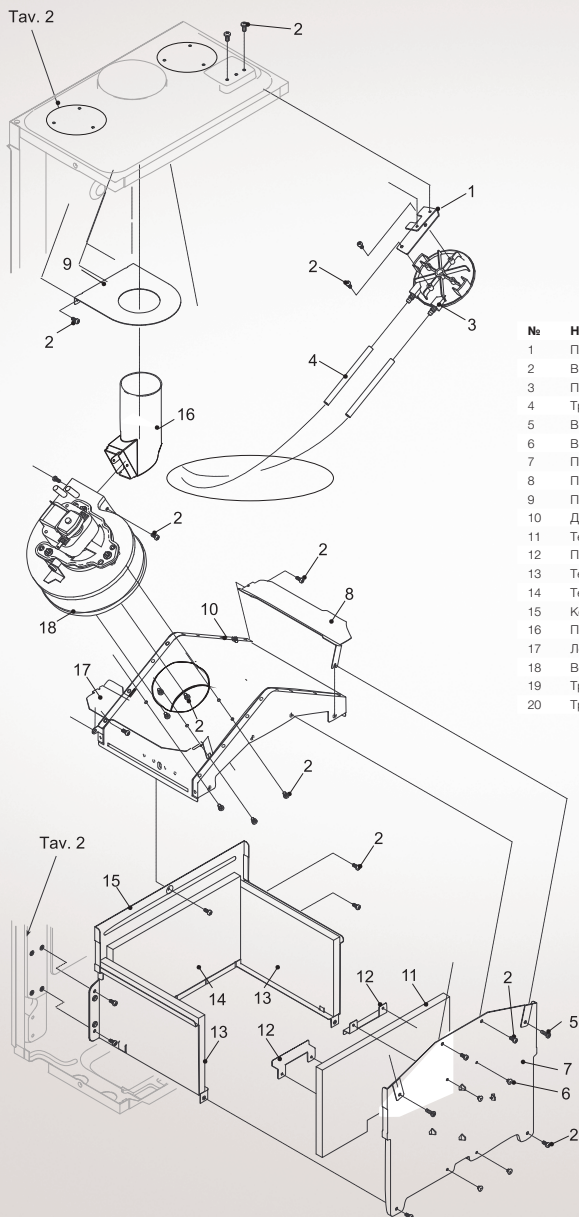

№	Наименование	Артикул
1	Планка	BA63619805
2	Винт саморез 3,9x9,5 v.1	EB69915079
3	Прессостат вентилятора	AB62818195
4	Трубка силиконовая	GA61711457
5	Винт-саморез 3,9x13	EB69915080
6	Винт-саморез 3,2x7	EB69915093
7	Передняя крышка камеры сгорания	BA11010052
8	Правый дефлектор	BA11050035
9	Переходник	BA11050033
10	Дымосборник	BA11050055
11	Тепловая защитная панель	ED15010035
12	Планка	BA11050029
13	Тепловая защитная панель	ED15010002
14	Тепловая защитная панель	ED15010036
15	Корпус камеры сгорания	BA11010051
16	Переходник	BA11050054
17	Левый дефлектор	BA11050036
18	Вентилятор	AA10020004
19	Трубка Вентури	70101001
20	Трубка	Ed64616985