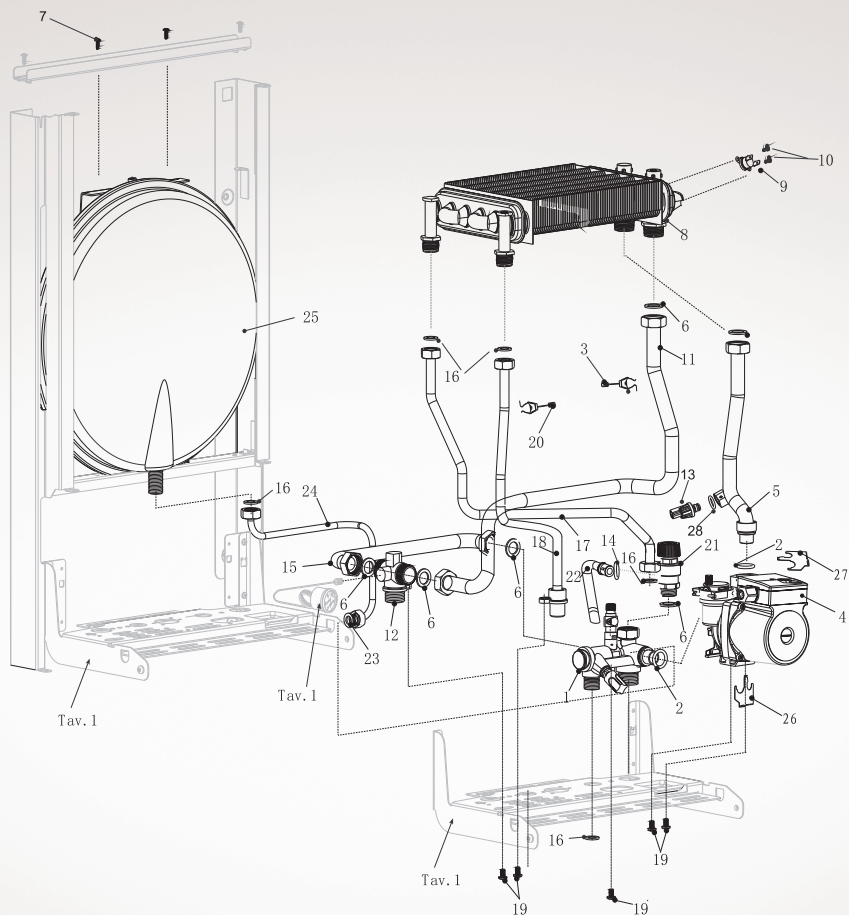

№	Наименование	Артикул
1	Входной гидравлический блок	CB11030027
2, 14	Кольцевая прокладка 16x1,9	EC12030045
3	Датчик NTC накладной СО	AC13040005/ AC13040021
4	Насос	AA10010018
5	Трубка входа в теплообменник	CA11020139
6	Уплотнение 3/4	EB69915023
7	Винт саморез 3.9x9.5	EB69915079
8	Битермический теплообменник	AA10070014
9	Предельный термостат	AC62918367/ AC13040020
10	Саморез 2.9x6.5	EB69915077
11	Трубка	CA11020333
12	Выходной гидравлический блок	CB11030110
13	Электронный датчик давления воды СО	AV13050011
15	Трубка байпаса	CA11020249

№	Наименование	Артикул
16	Уплотнение 1/2	EB69915026
17	Трубка ХВ	CA11020223
18	Трубка ГВ	CA11020094
19	Винт М6x10	EB69915124
20	Датчик NTC накладной ГВС	AC13040006/ AC13040022
21	Сбросной клапан	CB11030089
22	Сливная трубка	CA11020229
23	Уплотнение 3/8	EC12030005
24	Трубка подключения расширительного бака	CA11020005
25	Расширительный бак	AA10050012
26	Клипса А	PK01010008
27	Клипса В	PK01010009
28	Прокладка	EC12030036
29	Датчик протока	AC13040003