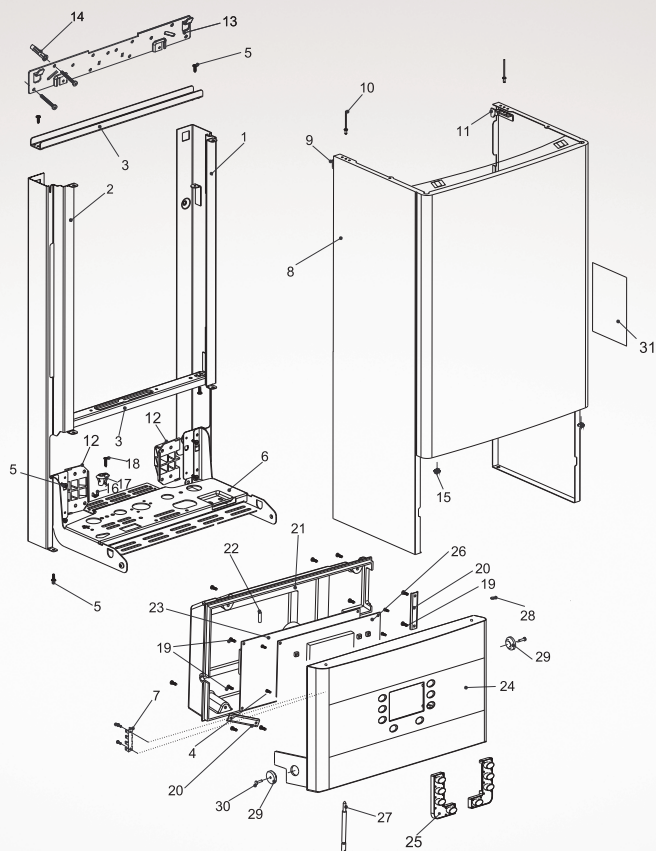

№	Наименование	Артикул
1	Правая стойка	Va11010013
2	Левая стойка	Va11010014
3	Горизонтальная планка	Va11010053
4	Винт-саморез 3,5x9,5	Eb69915231
5	Винт-саморез 3,9x9,6	Eb69915079
6	Основание	Va11010153
7	Разъем заземления	Ea13030001
8	Крышка котла	Va11010124
9	Левый кронштейн	Va63611882
10	Винт 3,2x7	Eb69915093
11	Правый кронштейн	Va63611881
12	Пластиковый кронштейн	Vb10020433
13	Монтажная планка	Va62811783
14	Крепеж	Ed63612088
15	Гайка	Eb69915230
16	Клемма	Eb69915037
17	Крепление провода	Ec61715371

№	Наименование	Артикул
18	Винт саморез 4,8x25	Eb69915171
19	Винт саморез 3,5x12	Eb69915240
20	Фиксатор	Va11050024
21	Крышка	Vb12010031
22	Предохранитель 2А	Ed66018968
23	Плата управления универсальная	Aa10040130
23	Процессор	I310026B
24	Передняя панель	Vb12010094
25	Кнопки	EC12020076 L/ Ec12020077 R
26	Плата дисплея	Aa10040108
27	Невыпадающий винт M4	Eb11060036
28	Шайба	Ec63611869
29	Пластиковая шайба	Ec63611863
30	Винт 3,2x12	Eb69915168
31	Наклейка	Fd14050264