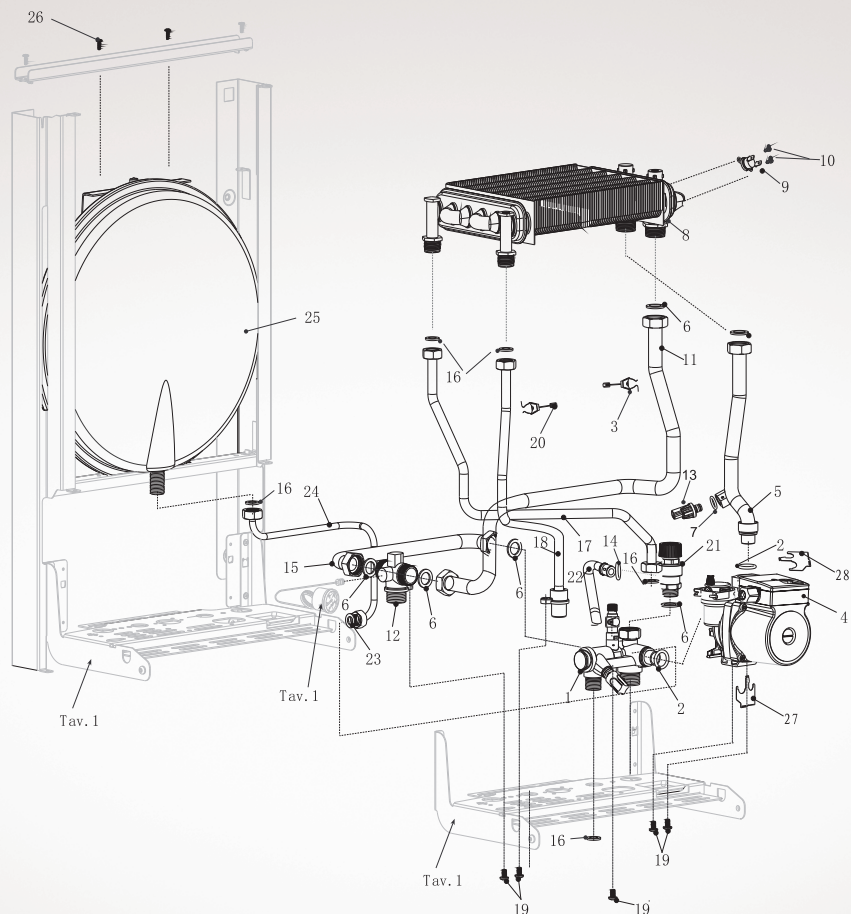

№	Наименование	Артикул
1	Входной гидравлический блок	CB11030027
2, 14	Кольцевая прокладка 16x1,9	EC12030045
3	Датчик NTC накладной СО	AC13040005/ AC13040021
4	Насос	AA10010018
5	Трубка входа в теплообменник	CA11020321
6	Уплотнение 3/4	EB69915023
7	Прокладка	EC12030036
8	Битермический теплообменник	AA10070014
9	Предельный термостат	AC62918367/ AC13040020
10	Саморез 2.9x6.5	EB69915077
11	Трубка	CA11020237
12	Выходной гидравлический блок	CB11030110
13	Электронный датчик давления воды СО	AB13050011
15	Трубка байпаса	CA11020249

№	Наименование	Артикул
16	Уплотнение 1/2	EB69915026
17	Трубка ХВ	CA11020278
18	Трубка ГВ	CA11020240
19	Винт М6x10	EB69915124
20	Датчик NTC накладной ГВС	AC13040006/ AC13040022
21	Сбросный клапан	CB11030089
22	Сливная трубка	CA11020229
23	Уплотнение 3/8	EC12030005
24	Трубка подключения расширительного бака	CA11020005
25	Расширительный бак	AA10050012
26	Винт саморез 3.9x9.5	EB69915079
27	Клипса А	PK01010008
28	Клипса В	PK01010009
29	Датчик протока	AC13040003