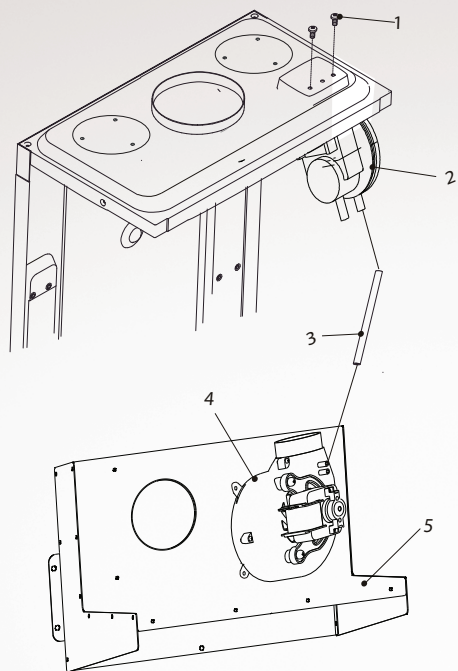

№	Наименование	Артикул
1	Винт 3.9x9.5 v.1	EB69915079
2	Прессостат вентилятора	AB10090016
3	Трубка	GA61711457
4	Вентилятор	AA10020022
5	Дымосборник	BA11010222
6	Задняя крышка	BA11010231
7	Тепловая защитная панель	ED15010034
8	Тепловая защитная панель	ED15010002
9	Планка	BA11050104
10	Тепловая защитная панель	ED15010033
11	Передняя крышка	BA11010221