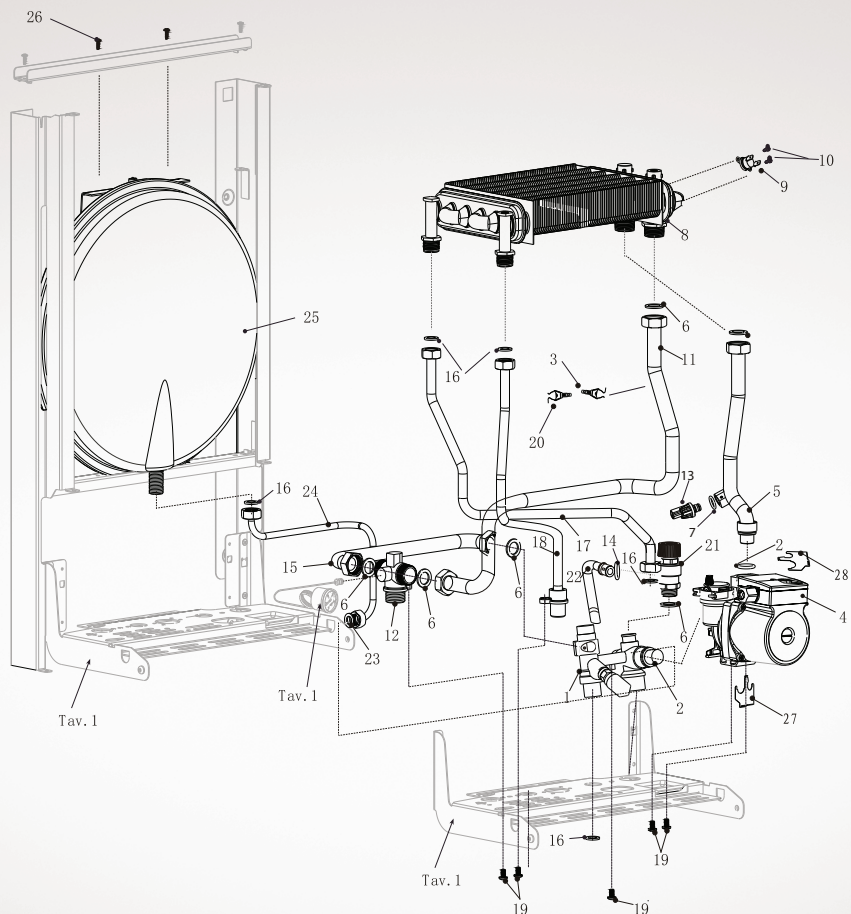

№	Наименование	Артикул
1	Входной гидравлический блок	CB11030142
2, 14	Прокладка 16x1,9	EC12030045
3	Датчик NTC накладной СО	AC13040005
4	Насос	AA10010018
5	Трубка входа в теплообменник	CA11020320
6	Уплотнение 3/4	EB69915023
7	Уплотнение	EC12030036
8	Теплообменник	AA10070030
9	Предельный термостат	AC13040020
10	Саморез 2.9x6.5	EB69915077
11	Трубка	CA11020255
12	Выходной гидравлический блок	CB11030110
13	Электронный датчик давления воды СО	AV13050011
15	Трубка байпаса	CA11020224

№	Наименование	Артикул
16	Уплотнение 1/2	EB69915026
17	Трубка	CA11020273
18	Трубка	CA11020320
19	Винт М6x10	EB69915124
20	Датчик NTC накладной ГВС	AC13040006
21	Сбросной клапан	CB11030089
22	Сливная трубка	CA11020229
23	Уплотнение 3/8	EC12030005
24	Трубка подключения расширительного бака	CA11020005
25	Расширительный бак 6L	AA10050012
26	Винт 3.9x9.5	EB69915079
27	Клипса А	PK01010008
28	Клипса В	PK01010009