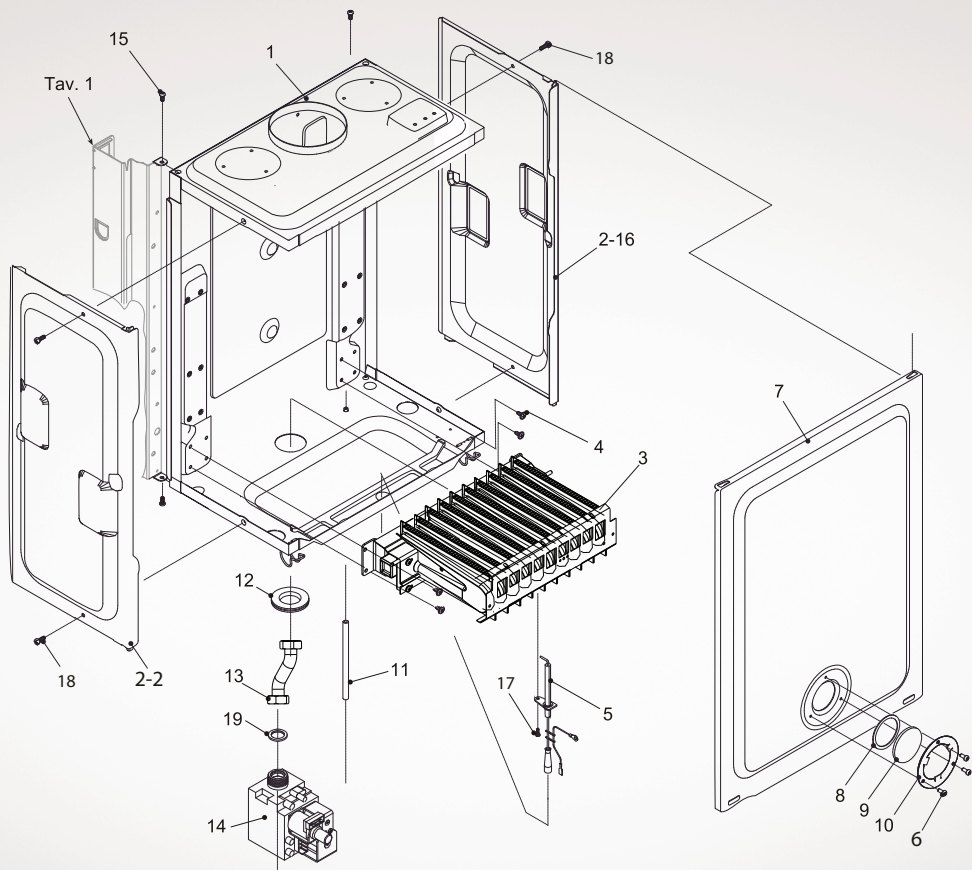

№	Наименование	Артикул
1	Камера сгорания	BA11010218
2	Боковая панель	BA11010050
3	Горелка	AA10060033
4	Винт 3,9x9,5	EB69915212
5	Электрод розжига Fi	DA13010139
6	Винт 3,2x7	EB69915093
7	Передняя панель камеры сгорания	BA11010049
8	Прокладка	EC69915072
9	Стекло	ED63113139
10	Планка	BA10050030

№	Наименование	Артикул
11	Силиконовая трубка	GA1711457
12	Уплотнительное кольцо	ED63115927
13	Трубка камеры сгорания	CA11020024
14	Газовый клапан	AA10021021
15	Винт 3,9x9,5 v.1	EB69915079
16	Уплотнение	GA63115915
17	Винт-саморез 2,9x9,5	EB69915169
18	Винт-саморез 3,9x9,5	EB69915180
19	Уплотнение 1/2	EB69915026