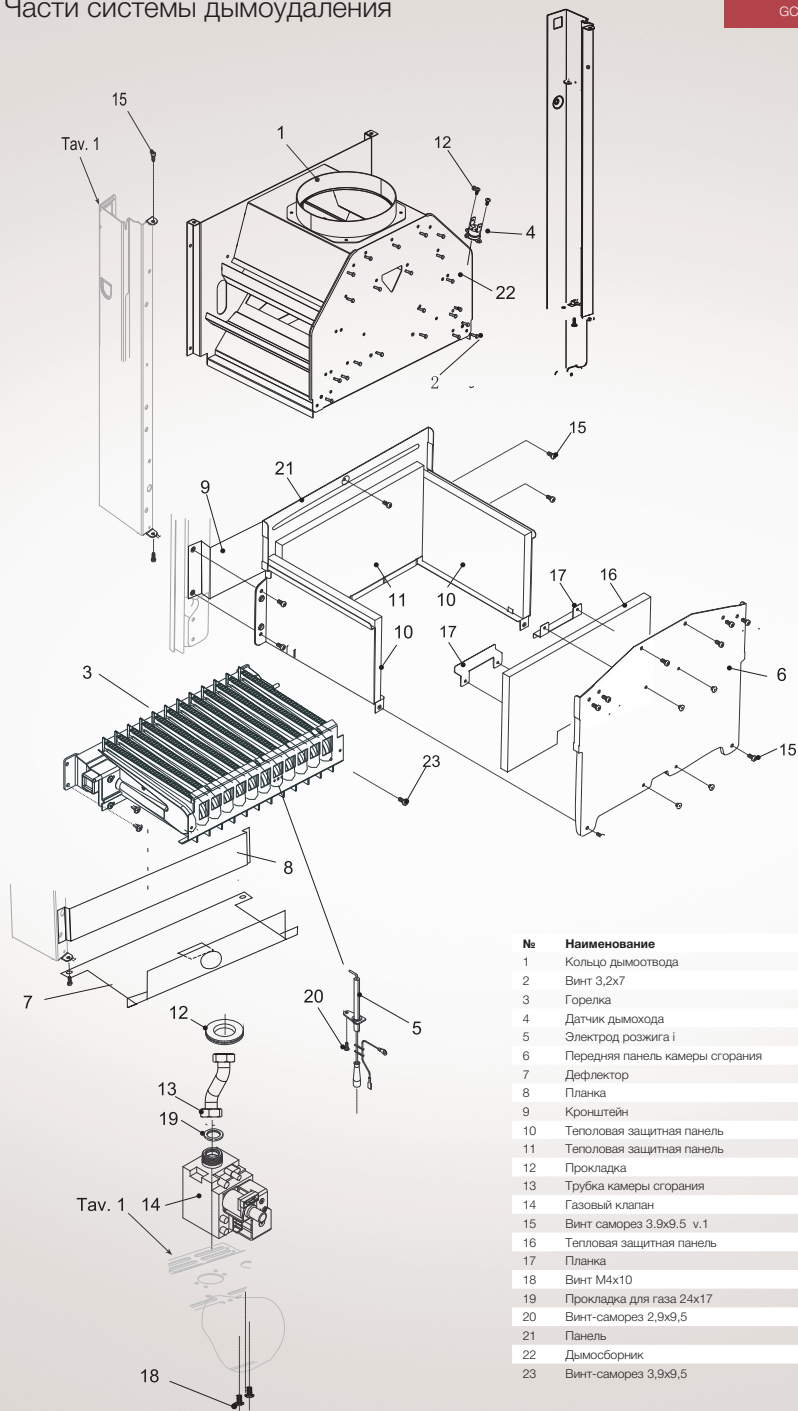

№	Наименование	Артикул
1	Кольцо дымоотвода	BA11050081
2	Винт 3,2x7	EB69915093
3	Горелка	AA10060031
4	Датчик дымохода	AC13040009
5	Электрод розжига i	DA13010150
6	Передняя панель камеры сгорания	BA11010084
7	Дефлектор	BA11050046
8	Планка	BA11050045
9	Кронштейн	BA11050047
10	Тепловая защитная панель	ED15010002
11	Тепловая защитная панель	ED15010036
12	EB69915077	
13	Трубка камеры сгорания	CA11020024
14	Газовый клапан	AA10021021
15	Винт саморез 3,9x9,5 v.1	EB69915079
16	Тепловая защитная панель	ED15010035
17	Планка	BA11050029
18	Винт M4x10	EB69915176
19	Прокладка для газа 24x17	EB69915023
20	Винт-саморез 2,9x9,5	EB69915169
21	Панель	BA11010051
22	Дымосборник	BA11010083
23	Винт-саморез 3,9x9,5	EB69915212