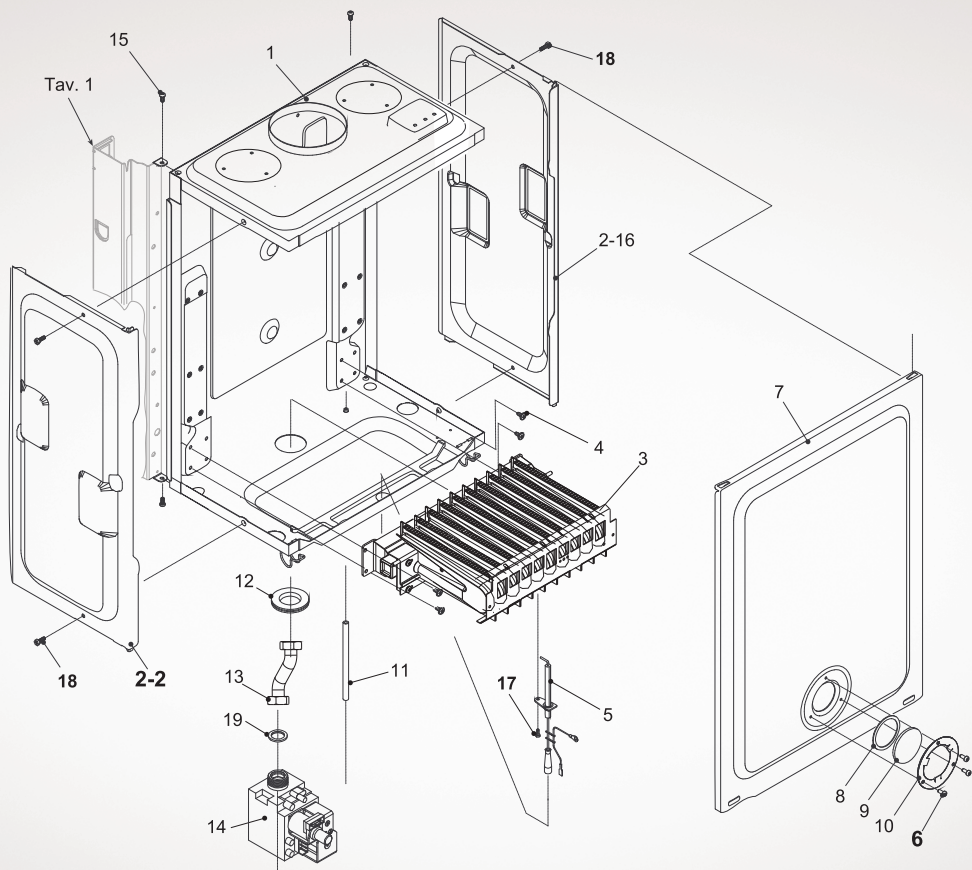

№	Наименование	Артикул
1	Герметичная камера	BA11010218
2	Боковая панель	BA11010050
3	Горелка	AA10060031
4	Винт 3,9x9,5	EB69915212
5	Электрод розжига FI	DA13010139
6	Винт 3,2x7	EB69915093
7	Передняя панель камеры сгорания	BA11010049
8	Прокладка	EC69915072
9	Стекло	ED63113139
10	Планка	BA10050030

№	Наименование	Артикул
11	Силиконовая трубка	GA1711457
12	Уплотнительное кольцо	ED63115927
13	Трубка камеры сгорания	CA11020024
14	Газовый клапан	AA10021021
15	Винт 3,9x9,5 v.1	EB69915079
16	Уплотнение	GA63115915
17	Винт-саморез 2,9x9,5	EB69915169
18	Винт-саморез 3,9x9,5	EB69915180
19	Уплотнение 1/2	EB69915026