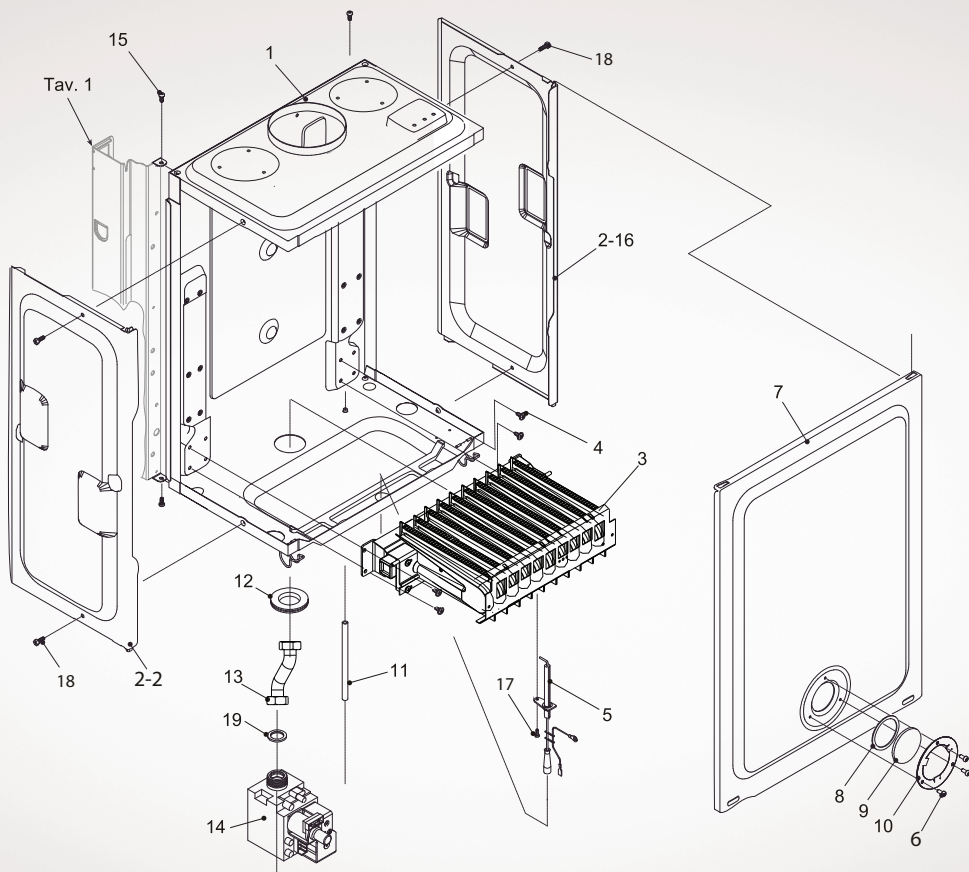

№	Наименование	Артикул
1	Камера сгорания	BA11010218
2	Боковая панель	BA11010050
3	Горелка	AA10060033
4	Винт 3,9x9,5	EB69915212
5	Электрод розжига Fi	DA13010139
6	Винт 3,2x7	EB69915093
7	Передняя панель камеры сгорания	BA11010049
8	Прокладка	EC69915072
9	Стекло	ED63113139
10	Планка	BA10050030

№	Наименование	Артикул
11	Силиконовая трубка	GA1711457
12	Уплотнительное кольцо	ED63115927
13	Трубка камеры сгорания	CA11020024
14	Газовый клапан	A10021021
15	Винт 3,9x9,5 v.1	EB69915079
16	Уплотнение	GA63115915
17	Винт-саморез 2,9x9,5	EB69915169
18	Винт-саморез 3,9x9,5	EB69915180
19	Уплотнение 1/2	EB69915026