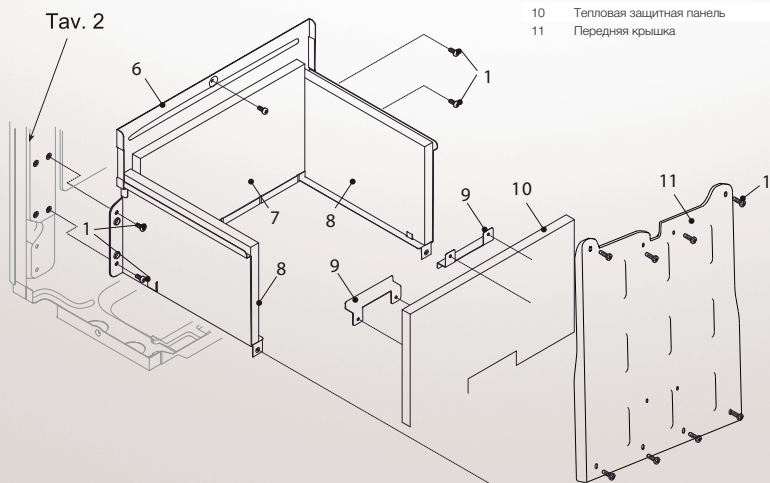

№	Наименование	Артикул
1	Винт 3.9x9.5 v.1	EB69915079
2	Прессостат вентилятора	AB10090016
3	Трубка	GA61711457
4	Вентилятор	AA10020022
5	Дымосборник	BA11010222
6	Задняя крышка	BA11010231
7	Тепловая защитная панель	ED15010034
8	Тепловая защитная панель	ED15010002
9	Планка	BA11050104
10	Тепловая защитная панель	ED15010033
11	Передняя крышка	BA11010221