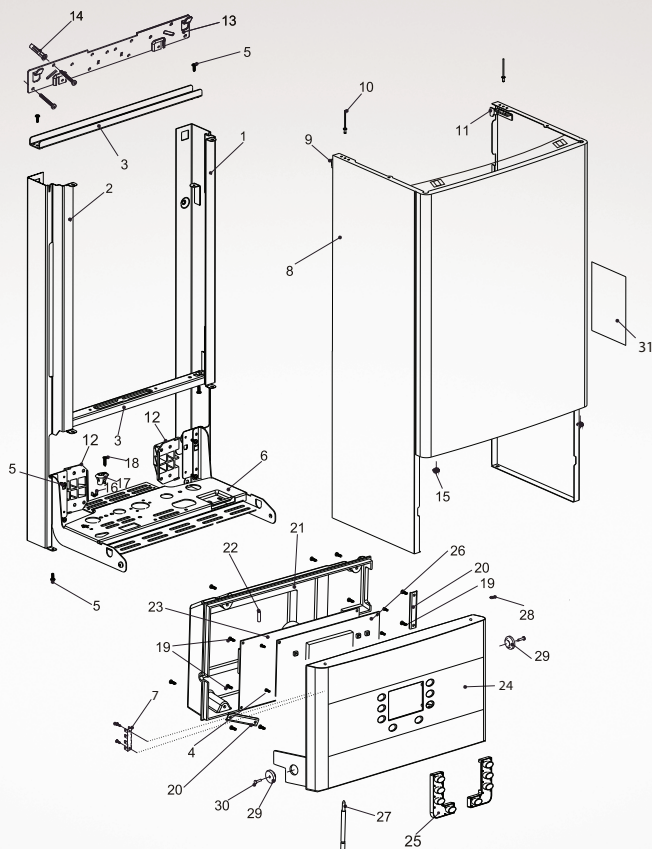

№	Наименование	Артикул
1	Правая стойка	Va11010013
2	Левая стойка	Va11010014
3	Горизонтальная планка	Va11010053
4	Винт-саморез 3,5x9,5	Eb69915231
5	Винт-саморез 3,9x9,6	Eb69915079
6	Основание	Va11010153
7	Разъем заземления	Ea13030001
8	Крышка котла	Va11010124
9	Левый кронштейн	Va83611882
10	Винт 3,2x7	Eb69915093
11	Правый кронштейн	Va83611881
12	Пластиковый кронштейн	Vb10020433
13	Монтажная планка	Va82811783
14	Крепеж	Ed63612088
15	Гайка	Eb69915230
16	Клемма	Eb69915037

№	Наименование	Артикул
17	Крепление провода	Ec61715371
18	Винт саморез 4,8x25	Eb69915171
19	Винт саморез 3,5x12	Eb69915240
20	Фиксатор	Va11050024
21	Крышка	Vb12010031
22	Предохранитель 2А	Ed66018968
23	Плата управления универсальная	Aa10040130
24	Процессор	1310026B
24	Передняя панель	Vb12010094
25	Кнопки	Ec12020076 L/ Ec12020077 R
26	Плата дисплея	Aa10040108
27	Невыпадающий винт M4	Eb11060036
28	Шайба	Ec63611869
29	Пластиковая шайба	Ec63611863
30	Винт 3,2x12	Eb69915168
31	Наклейка	Fd14050264