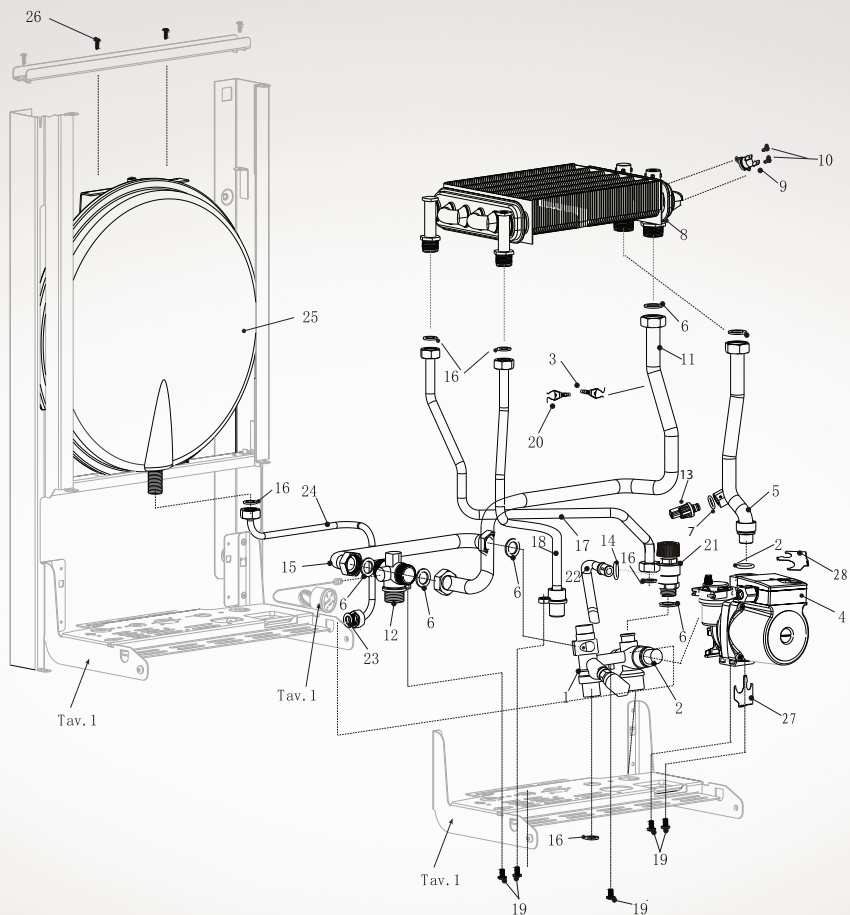

№	Наименование	Артикул
1	Правая стойка	Ba11010013
2	Левая стойка	Ba11010014
3	Горизонтальная планка	Ba11010053
4	Винт-саморез 3,5x9,5	Eb69915231
5	Винт-саморез 3,9x9,6	Eb69915079
6	Основание	Ba11010153
7	Разъем заземления	Ea13030001
8	Крышка котла	Ba11010124
9	Левый кронштейн	Ba63611882
10	Винт 3,2x7	Eb69915093
11	Правый кронштейн	Ba63611881
12	Пластиковый кронштейн	Bb10020433
13	Монтажная планка	Ba62811783
14	Крепеж	Ed63612088
15	Гайка	Eb69915230
16	Клемма	Eb69915037

№	Наименование	Артикул
17	Крепление провода	Ec61715371
18	Винт саморез 4,8x25	Eb69915171
19	Винт саморез 3,5x12	Eb69915240
20	Фиксатор	Ba11050024
21	Крышка	Bb12010031
22	Предохранитель 2А	Ed66018968
23	Плата управления универсальная	Aa10040130
23	Процессор	1310028B
24	Передняя панель	Bb12010094
25	Кнопки	Ec12020076 L/ Ec12020077 R
26	Плата дисплея	Aa10040108
27	Невыпадающий винт M4	Eb11060036
28	Шайба	Ec63611869
29	Пластиковая шайба	Ec63611863
30	Винт 3,2x12	Eb69915168
31	Наклейка	Fd14050264

№	Наименование	Артикул
1	Входной гидравлический блок	CB11030142
2, 14	Прокладка 16x1,9	EC12030045
3	Датчик NTC накладной СО	AC13040005
4	Насос	AA10010018
5	Трубка входа в теплообменник	CA11020320
6	Уплотнение 3/4	EB69915023
7	Уплотнение	EC12030036
8	Теплообменник	AA10070030
9	Предельный термостат	AC13040020
10	Саморез 2.9x6.5	EB69915077
11	Трубка	CA11020255
12	Выходной гидравлический блок	CB11030110
13	Электронный датчик давления воды СО	AB13050011
15	Трубка байпаса	CA11020224

№	Наименование	Артикул
16	Уплотнение 1/2	EB69915026
17	Трубка	CA11020273
18	Трубка	CA11020320
19	Винт М6x10	EB69915124
20	Датчик NTC накладной ГВС	AC13040006
21	Сбросной клапан	CB11030089
22	Сливная трубка	CA11020229
23	Уплотнение 3/8	EC12030005
24	Трубка подключения расширительного бака	CA11020005
25	Расширительный бак 6L	AA10050012
26	Винт 3.9x9.5	EB69915079
27	Клипса А	PK01010008
28	Клипса В	PK01010009